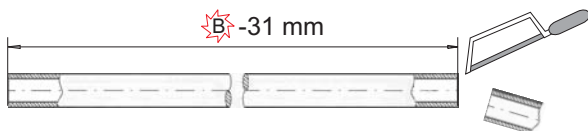

## Scandic Soft Q400

Součástí dodávky pouze pro rozměry 100, 120, 140, 160 /  
Supplied only for sizes 100, 120, 140, 160 /  
Только для размеров 100, 120, 140, 160

Rechts / Right  
 Droite / Pravá  
 Jobbos / Prawa  
 Правая:

2

**A** <90cm → 4

**A** >90cm →

1x Ø8mm  
 ∇60mm

3

4

[cm]	A [mm]	B [mm]
80x...	750	Standard(стандарт) Max(макс). 1025
90x...	850	
100x...	950	
120x...	1150	
140x...	1350	
160x...	1550	

**CZ POZOR!** Rozměry neplatí pro atypické provedení zástěn (GSM\*\*\*\*\*).  
V případě nejasností kontaktujte výrobce.