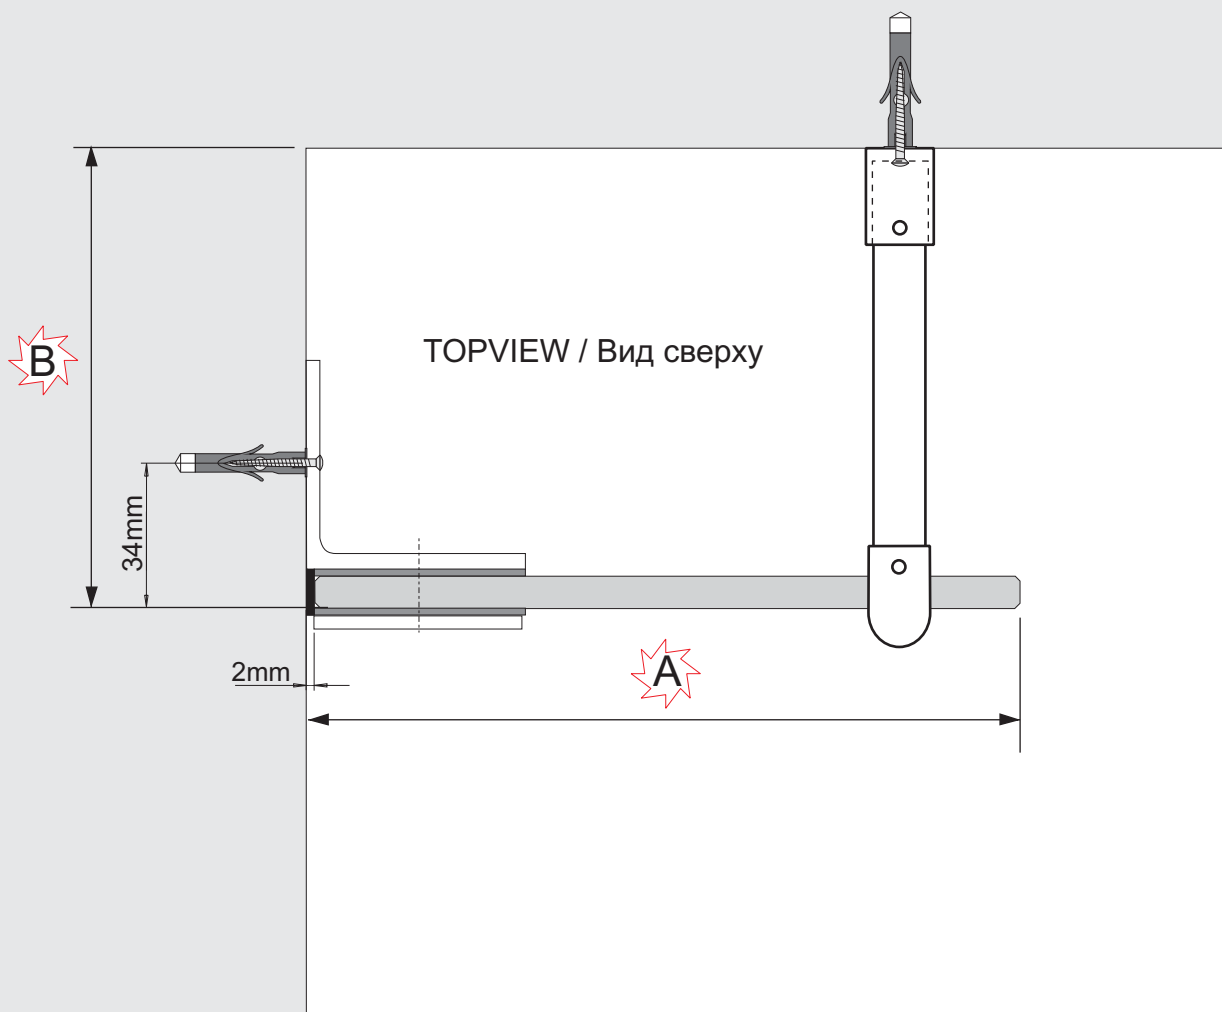

## Scandic Soft Q400

Součástí dodávky pouze pro rozměry 100, 120, 140, 160 /  
Supplied only for sizes 100, 120, 140, 160 /  
Только для размеров 100, 120, 140, 160

Rechts / Right  
 Droite / Pravá  
 Jobbos / Prawa  
 Правая:

2

**A** <90cm → 4

**A** >90cm →

1x Ø8mm  
 ∇60mm

3

4

[cm]	A [mm]	B [mm]
80x...	750	Standard(стандарт) Max(макс). 1025
90x...	850	
100x...	950	
120x...	1150	
140x...	1350	
160x...	1550	

**CZ POZOR!** Rozměry neplatí pro atypické provedení zástěn (GSM\*\*\*\*\*).  
V případě nejasností kontaktujte výrobce.