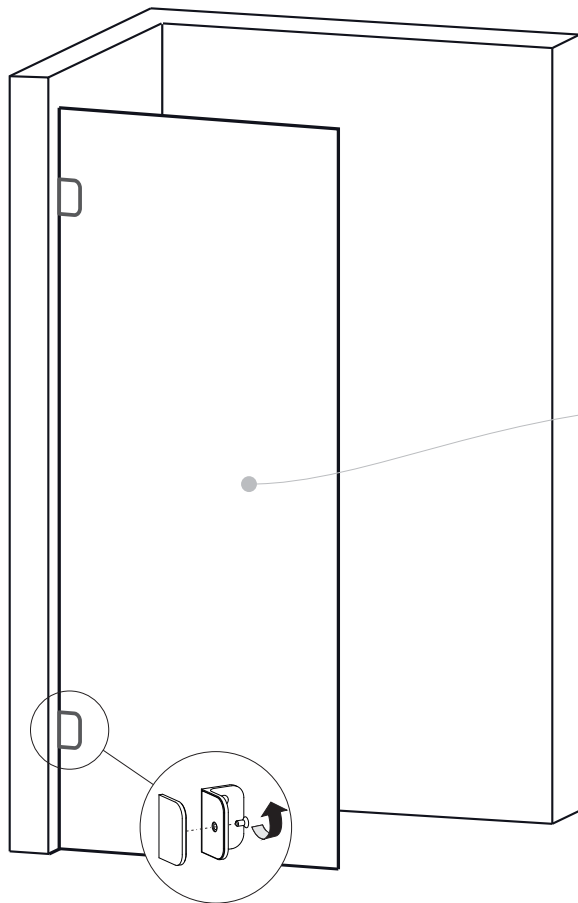

## Scandic Soft Q400

Součástí dodávky pouze pro rozměry 100, 120, 140, 160 /  
Supplied only for sizes 100, 120, 140, 160 /  
Только для размеров 100, 120, 140, 160

Rechts / Right  
 Droite / Pravá  
 Jobbos / Prawa  
 Правая:

2

**A** <90cm → 4

**A** >90cm →

1x Ø8mm  
 ∇60mm

3

4

[cm]	A [mm]	B [mm]
80x...	750	Standard(стандарт) Max(макс). 1025
90x...	850	
100x...	950	
120x...	1150	
140x...	1350	
160x...	1550	

**CZ POZOR!** Rozměry neplatí pro atypické provedení zástěn (GSM\*\*\*\*\*).  
V případě nejasností kontaktujte výrobce.