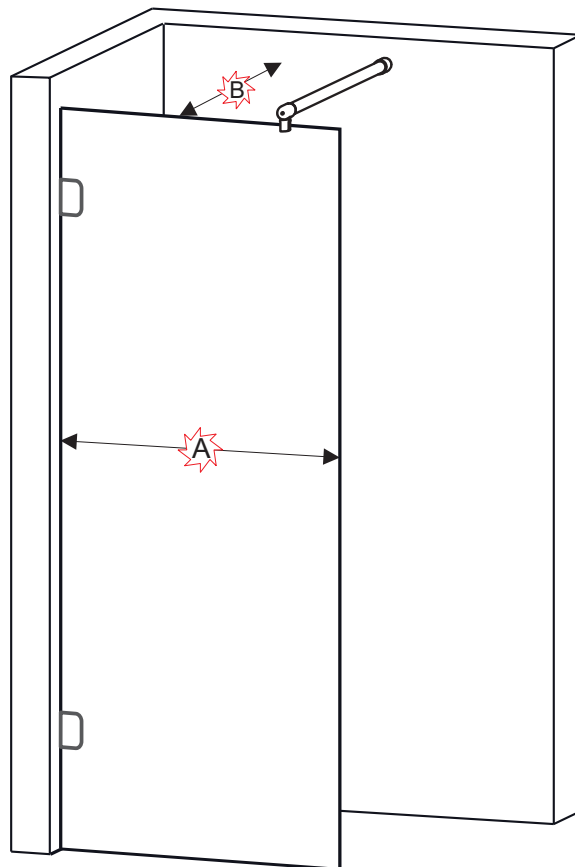

## Scandic Soft Q400

Součástí dodávky pouze pro rozměry 100, 120, 140, 160 /  
Supplied only for sizes 100, 120, 140, 160 /  
Только для размеров 100, 120, 140, 160

Rechts / Right  
 Droite / Pravá  
 Jobbos / Prawa  
 Правая:

2

**A** <90cm → 4

**A** >90cm →

1x Ø8mm  
 ∇60mm

3

4

[cm]	A [mm]	B [mm]
80x...	750	Standard(стандарт) Max(макс). 1025
90x...	850	
100x...	950	
120x...	1150	
140x...	1350	
160x...	1550	

**CZ POZOR!** Rozměry neplatí pro atypické provedení zástěn (GSM\*\*\*\*\*).  
V případě nejasností kontaktujte výrobce.