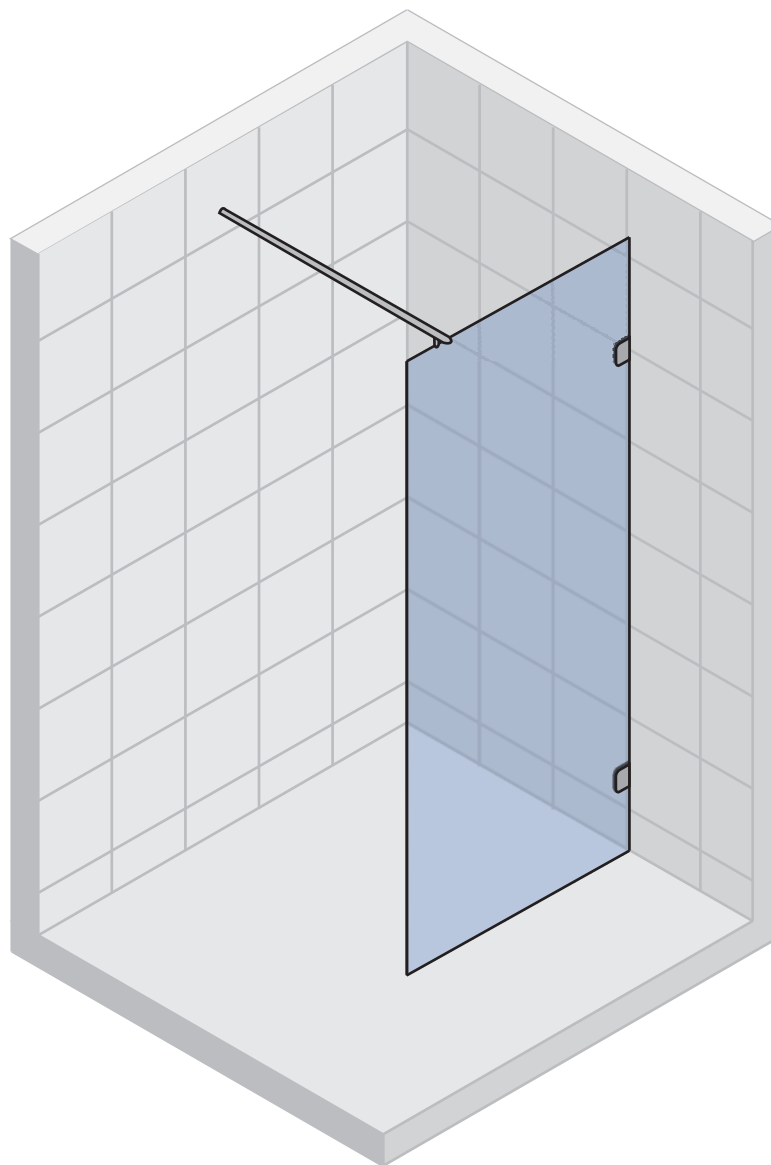

# RIHO

## Scandic Soft Q400

Součástí dodávky pouze pro rozměry 100, 120, 140, 160 /  
Supplied only for sizes 100, 120, 140, 160 /  
Только для размеров 100, 120, 140, 160

Rechts / Right  
 Droite / Pravá  
 Jobbos / Prawa  
 Правая:

2

**A** <90cm → 4

**A** >90cm →

1x Ø8mm  
 ∇60mm

3

4

[cm]	A [mm]	B [mm]
80x...	750	Standard(стандарт) Max(макс). 1025
90x...	850	
100x...	950	
120x...	1150	
140x...	1350	
160x...	1550	

**CZ POZOR!** Rozměry neplatí pro atypické provedení zástěn (GSM\*\*\*\*\*).  
V případě nejasností kontaktujte výrobce.