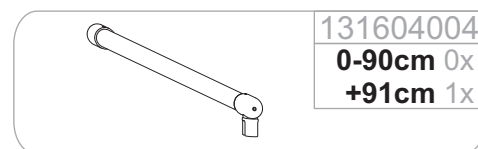

## Scandic Soft Q400

Součástí dodávky pouze pro rozměry 100, 120, 140, 160 /  
Supplied only for sizes 100, 120, 140, 160 /  
Только для размеров 100, 120, 140, 160

Rechts / Right  
 Droite / Pravá  
 Jobbos / Prawa  
 Правая:

2

**A** <90cm → 4

**A** >90cm →

1x Ø8mm  
 ∇60mm

3

4

[cm]	A [mm]	B [mm]
80x...	750	Standard(стандарт) Max(макс). 1025
90x...	850	
100x...	950	
120x...	1150	
140x...	1350	
160x...	1550	

**CZ POZOR!** Rozměry neplatí pro atypické provedení zástěn (GSM\*\*\*\*\*).  
V případě nejasností kontaktujte výrobce.