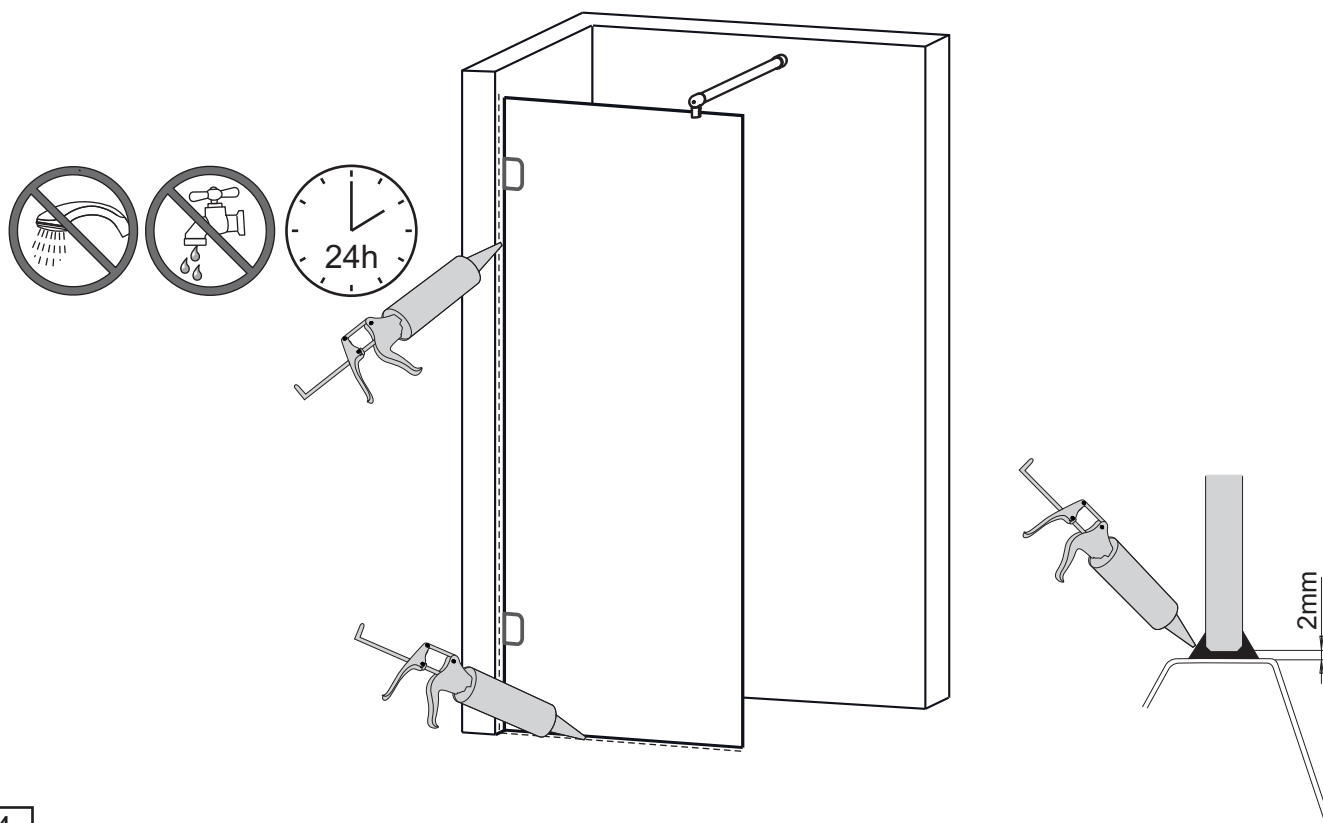

2

**A** <90cm → 4

**A** >90cm →

1x Ø8mm  
 ∇60mm

3

4

[cm]	A [mm]	B [mm]
80x...	750	Standard(стандарт) Max(макс). 1025
90x...	850	
100x...	950	
120x...	1150	
140x...	1350	
160x...	1550	

**CZ POZOR!** Rozměry neplatí pro atypické provedení zástěn (GSM\*\*\*\*\*).  
V případě nejasností kontaktujte výrobce.