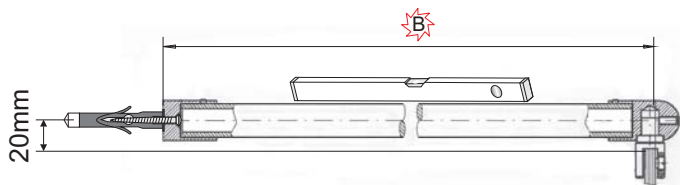

## Scandic Soft Q400

Součástí dodávky pouze pro rozměry 100, 120, 140, 160 /  
Supplied only for sizes 100, 120, 140, 160 /  
Только для размеров 100, 120, 140, 160

Rechts / Right  
 Droite / Pravá  
 Jobbos / Prawa  
 Правая:

2

**A** <90cm → 4

**A** >90cm →

1x Ø8mm  
 ∇60mm

3

4

[cm]	A [mm]	B [mm]
80x...	750	Standard(стандарт) Max(макс). 1025
90x...	850	
100x...	950	
120x...	1150	
140x...	1350	
160x...	1550	

**CZ POZOR!** Rozměry neplatí pro atypické provedení zástěn (GSM\*\*\*\*\*).  
V případě nejasností kontaktujte výrobce.