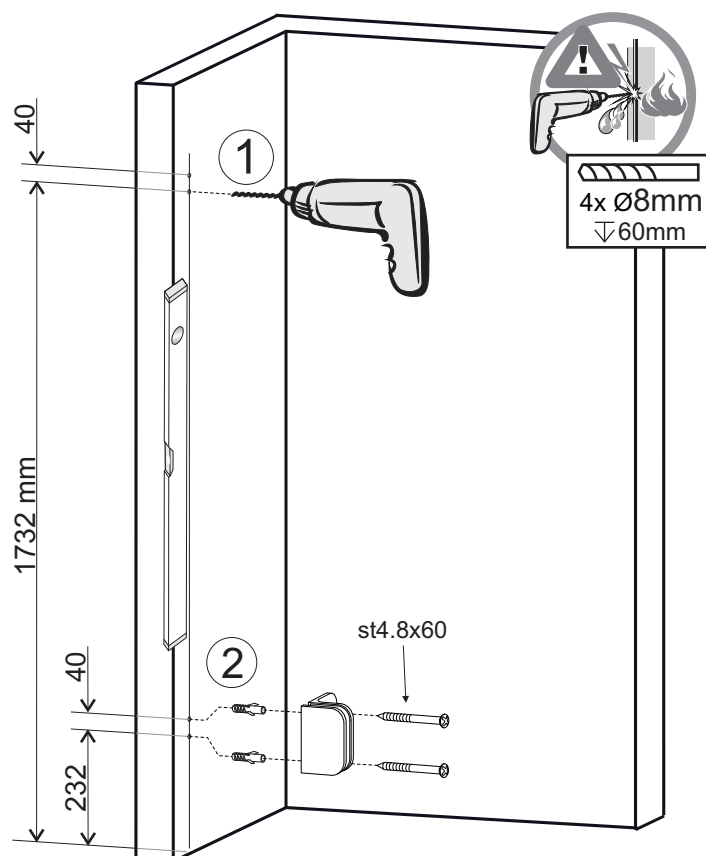

## Scandic Soft Q400

Součástí dodávky pouze pro rozměry 100, 120, 140, 160 /  
Supplied only for sizes 100, 120, 140, 160 /  
Только для размеров 100, 120, 140, 160

Rechts / Right  
 Droite / Pravá  
 Jobbos / Prawa  
 Правая:

2

**A** <90cm → 4

**A** >90cm →

1x Ø8mm  
 ∇60mm

3

4

[cm]	A [mm]	B [mm]
80x...	750	Standard(стандарт) Max(макс). 1025
90x...	850	
100x...	950	
120x...	1150	
140x...	1350	
160x...	1550	

**CZ POZOR!** Rozměry neplatí pro atypické provedení zástěn (GSM\*\*\*\*\*).  
V případě nejasností kontaktujte výrobce.

**! UWAGA!** Wymiary nie dotyczą kabin niestandardowych (GSM\*\*\*\*\*).  
W przypadku wątpliwości prosimy skontaktować się z producentem.

**UK ATTENTION!** Dimensions are not valid for atypical screens (GSM\*\*\*\*\*).  
In case of doubt contact producer.